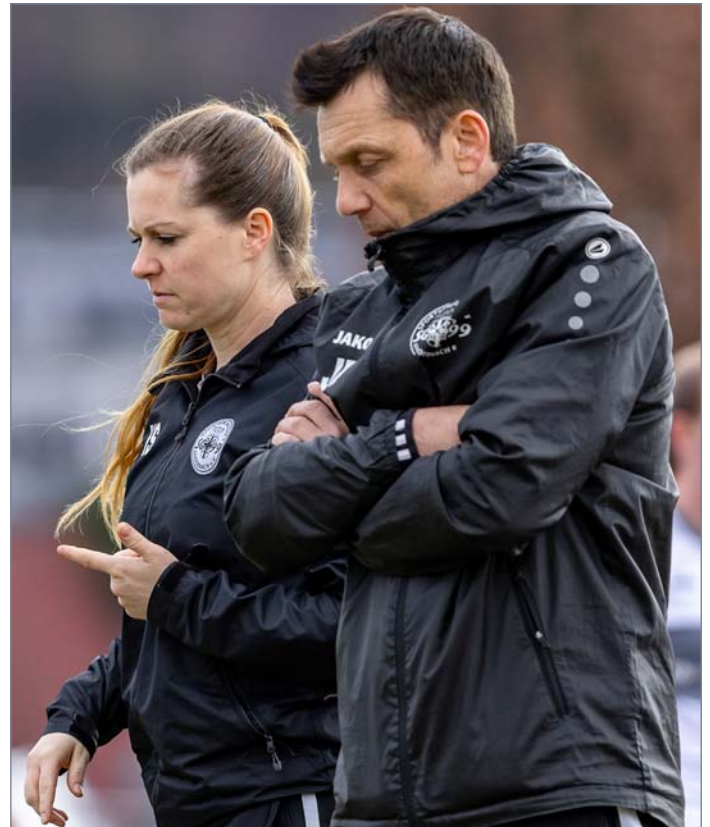

Ein bisschen wehmütig blicken die Andernacher auf diesen Abschnitt zurück – und natürlich auch voller Tatendrang nach vorn: Voraussichtlich wird die SG 99 in der kommenden Spielzeit mit einer neu formierten U19 in einer vornehmlich mit NRW-Teams bestückten Sonderstaffel spielen, eine U17 soll zudem in der Regionalliga Südwest antreten.

Im letzten Auswärtsspiel der Saison holte die von Trainer Jürgen Ebert und Teamchefin Katharina Sternitzke betreute Einheit ein

3:3 (2:2) bei Arminia Bielefeld. Dieser eine Punkt reichte aufgrund der deutlich besseren Tordifferenz schon jetzt, um sowohl den 1. FFC Kaiserslautern als auch den TuS Issel hinter sich zu lassen. Der zehnte Platz ist somit schon vor der Begegnung mit Mainz zementiert.

In Bielefeld führte die SG 99 dreimal durch ein Eigentor der Arminia (9.) und einen Doppelpack von Lynn Kupetz (21., 80.+3), doch tief in der Nachspielzeit schafften die jungen Bielefelderinnen noch mit Mühe den erneuten Gleichstand. Sophia Pauli (14.) traf zum 1:1, Artijola Berisha zum 2:2 (22.) und zum finalen 3:3 (80.+17). Für Andernach war's das erste Remis überhaupt. *bhm*

SG 99 Andernach: Franz - Nicodemus, Stüwe (52. Wetzlar), Sieben, Reich, Rolke (80.+1 Fioretti), Wossler, Thönneßen, Mehnert, Kupetz (80.+13 Damar), Schiffers.

Konzentriert und fokussiert: Trainer Jürgen Ebert und Teamchefin Katharina Sternitzke stehen mit der SG 99 Andernach am Samstag gegen Mainz vorm letzten Spiel der U17-Bundesligahistorie. Foto: Tobias Jenatschek

SG 99 II landet einen Achtungserfolg im Derby

Frauen-Regionalliga: Andernacherinnen knöpfen dem SC 13 Bad Neuenahr beim 1:1 in Mayen einen Punkt ab

■ **Mayen.** Einen wichtigen Punkt im Abstiegskampf holte die zweite Frauenmannschaft der SG 99 An-

dernach im Derby der Frauen-Regionalliga Südwest beim SC 13 Bad Neuenahr. Mit einem unterm

Strich gerechten 1:1 (0:1) endete die Begegnung auf dem Rasen des Nettetalstadions in Mayen. Im ers-

ten Abschnitt hatte die Reserve der Bäckermädchen mehr vom Spiel und ging auch durch Anna-Lena Leipelt in Führung (38.). Nach der Pause drückten die Kurstädterinnen mehr und mehr auf den Ausgleich, der dem Tabellendritten nach 72 Minuten durch Magdalena Lang auch gelang – dabei sollte es bis zum Schluss auch bleiben.

Die Andernacher Trainerin Nina Henseler fasste das Geschehen wie folgt zusammen: „Wir hatten uns viel vorgenommen und sind gut ins Spiel gestartet. In Hälfte eins waren wir auch besser. Nach der Pause ist der SC 13 nicht unverdient zum Ausgleich gekommen. Unterm Strich nehmen wir den Punkt gerne mit und versuchen, daraus ein wenig Aufwind für die kommenden Spiele zu gewinnen.“

Das nächste steht schon am Sonntag auf dem Programm, dann geht es um 14 Uhr auf dem Kunstrasenplatz im Andernacher Stadion gegen den zwei Plätze besser notierten 1. FC Riegelsberg. *bhm*