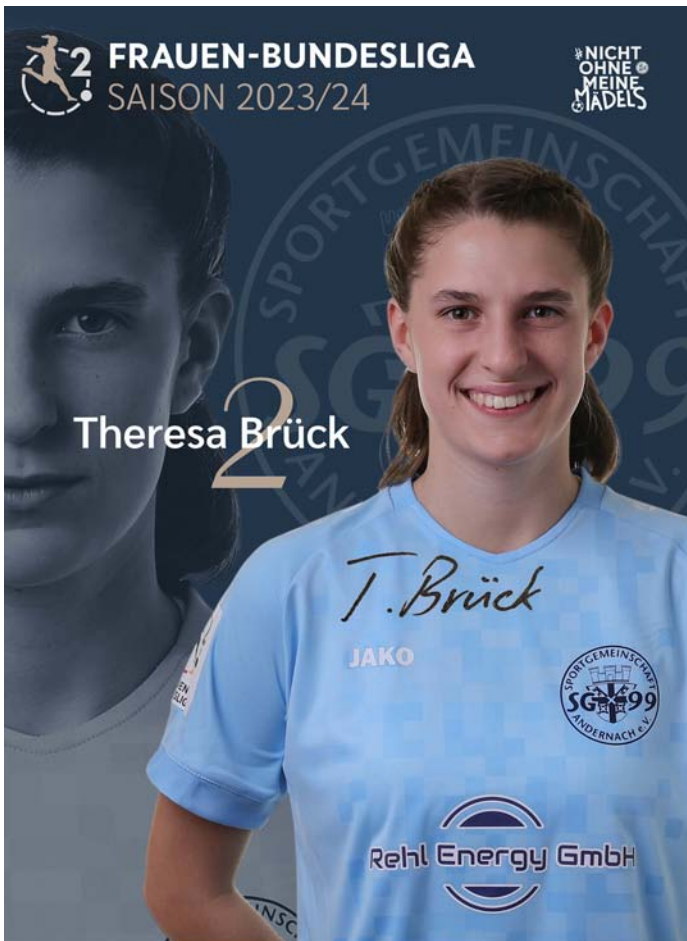

FC Ingolstadt 04

442 km

FC Bayern München U20

510 km

Hinspiel 1:1 [A]
Rückspiel 2:0 [H]

#NICHTOHNEMEINEMÄDELS®

... seit 55 Jahren sind wir Profis für

Gehäusetechnik