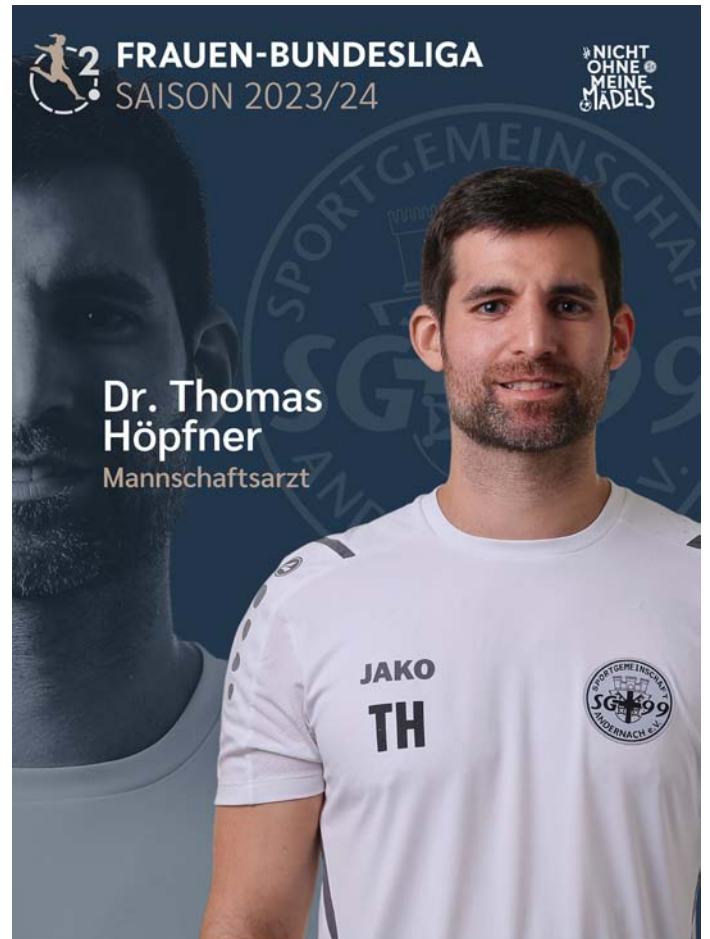

NICHT OHNE MEINE MÄDELS