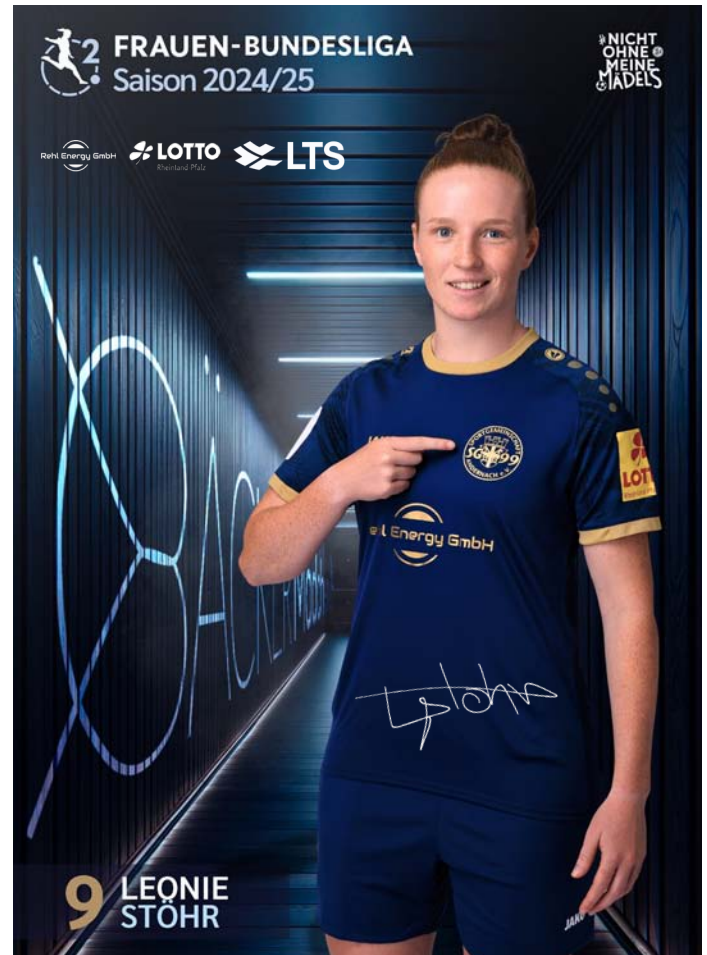

... seit 55 Jahren Profis für Gehäuse- und

Netzwerktechnik

Unsere Datacenter schützen sensible Daten

- Zutrittskontrolle ■ Klimatisierung ■ SNMP
- Monitoring ■ Temperaturkontrolle
- Überschwemmungssensor ■ Rauchsensor

Unser Service

- > Entwicklung
- > Konstruktion
- > Produktion
- > Elektromontage
- > Oberflächen-Veredelung
- > Aufbauservice
- > **Ihre Anfrage - unsere Lösung!**

apra-norm Elektromechanik GmbH 54552 Mehren / Vulkaneifel
info@apra.de www.apra.de 06592/204-0